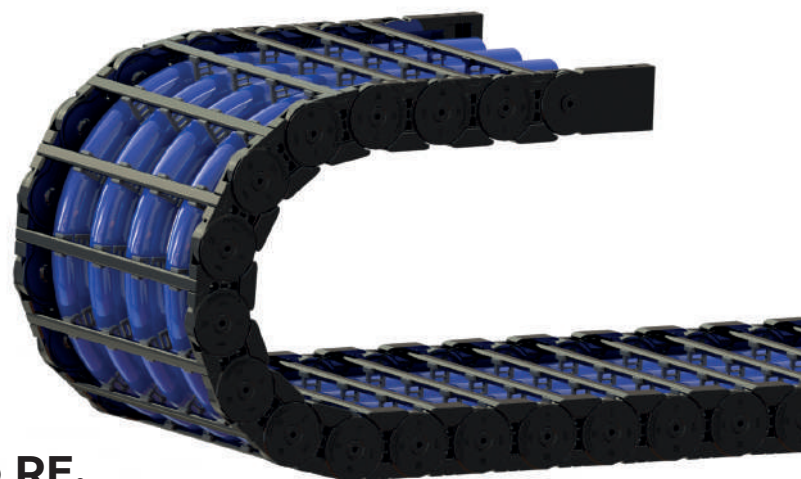

LANÇAMENTO

PortaCabos®

A solução para sua aplicação

ESTEIRA KOMBINATA KE095

Com travessas plásticas modelo RE.

Com larguras variáveis, são facilmente adaptadas aos projetos que requerem esteiras plásticas mais robustas, desenvolvidas especificamente para todos os tipos de aplicações de longo percurso.

Possuem acessórios como separadores, para melhor organização dos cabos e sapatas, que garantem menor desgaste dos elos em aplicações deslizantes, e com isto aumentando a vida útil.

Atribuindo uma tecnologia para alta performance em cursos longos, com maior eficiência e menor desgaste dos elos.

Produzimos soluções de acordo com a sua aplicação.

Aplicações: RTG's (portuário), Retomadoras de minério, no sentido longitudinal (mineração), Pontes Rolantes.

Série	Travessa	Bi	Bk	Hi	Hg	Kr
KE125		551 / 535 / 519 / 503 / 487 / 471 / 455 / 439 / 423 / 407 / 391 / 375 / 359 / 343 / 327 / 311 / 295 / 279 / 263 / 247 / 231 / 215 / 199 / 183 / 167 / 151 / 135 / 119 / 103	Bi+45	72	96	180 / 220 / 260 / 300 / 340 / 380 / 500
KE095	RE	562 / 546 / 514 / 498 / 482 / 466 / 450 / 434 / 418 / 402 / 386 / 370 / 354 / 338 / 322 / 306 / 290 / 274 / 258 / 242 / 226 / 210 / 194 / 178 / 162 / 146 / 130 / 114 / 98	Bi+34	58	80	140 / 170 / 200 / 260 / 290 / 320 / 380
KE065		266 / 258 / 250 / 242 / 234 / 226 / 218 / 210 / 202 / 194 / 186 / 178 / 170 / 162 / 154 / 146 / 138 / 130 / 122 / 114 / 106 / 98 / 90 / 82	Bi+34	43	57	75 / 95 / 115 / 145 / 175 / 220 / 260