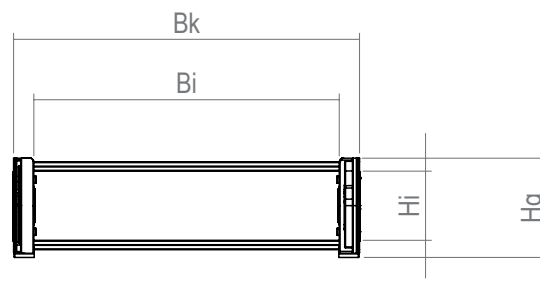

Série	Travessa	Bi	Bk	Hi	Hg	Kr
KE125		551 / 535 / 519 / 503 / 487 / 471 / 455 / 439 / 423 / 407 / 391 / 375 / 359 / 343 / 327 / 311 / 295 / 279 / 263 / 247 / 231 / 215 / 199 / 183 / 167 / 151 / 135 / 119 / 103	Bi+45	72	96	180 / 220 / 260 / 300 / 340 / 380 / 500
KE095	RE	562 / 546 / 514 / 498 / 482 / 466 / 450 / 434 / 418 / 402 / 386 / 370 / 354 / 338 / 322 / 306 / 290 / 274 / 258 / 242 / 226 / 210 / 194 / 178 / 162 / 146 / 130 / 114 / 98	Bi+34	58	80	140 / 170 / 200 / 260 / 290 / 320 / 380
KE065		266 / 258 / 250 / 242 / 234 / 226 / 218 / 210 / 202 / 194 / 186 / 178 / 170 / 162 / 154 / 146 / 138 / 130 / 122 / 114 / 106 / 98 / 90 / 82	Bi+34	43	57	75 / 95 / 115 / 145 / 175 / 220 / 260

Medidas em (mm)

R. Francisco Visentainer 875
09861-630 | São Bernardo do Campo
SP - Brasil

vendas@portacabos.com.br
www.portacabos.com.br

+55 11 4072 2217
+55 11 98468 2220

portacabos