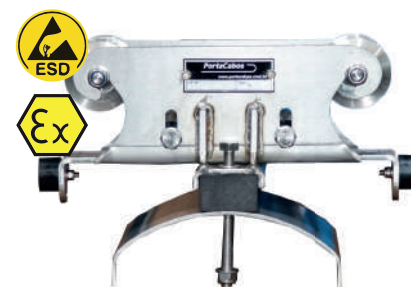

PRODUTOS ESPECIAIS ESD PARA ÁREA CLASSIFICADA

Consulte nossa linha para área classificada.

www.portacabos.com.br | vendas@portacabos.com.br

+55 (11) 4072-2217 | +55 (11) 9 8468-2220

R. Francisco Visentainer, 875 | 09861-630 | São Bernardo do Campo | SP @portacabos