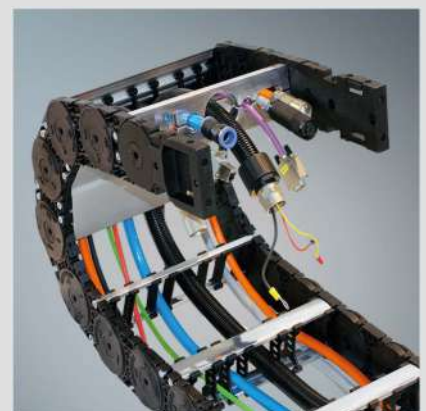

CADENAS PORTACABLES EN PLÁSTICO SERIE BÁSICA

Contiene traviesas extraíbles que facilitan la inserción y mantenimiento de cables y mangueras.

CADENAS PORTACABLES EN PLÁSTICO SERIE UNIBLOC

Contiene forma constructiva monobloque garantiza mayor estabilidad cuando aplicada en recorridos largos. Disponibles en varios longitudes y rayos de curvatura.

CADENAS PORTACABLES HÍBRIDA SERIE KOMBINATA

Contiene traviesas metálicas en aluminio que permiten anchuras milimétricamente ajustables. Además de la versatilidad, este conjunto confiere resistencia en recorridos largos y altas velocidades.

Las Cadenas Portacables de esta serie fueron desarrolladas para protección de conductores en movimientos tridimensionales (3D). Formadas por eslabones inyectados en polímeros de alta resistencia, montada a lo largo de un cabo de acero.

CADENAS PORTACABLES SERIE TUBO

Brinda una excelente protección a los cables y mangueras instalados contra virutas calientes, chispas, suciedad, entre otros, y especialmente en aplicaciones severas y en condiciones ambientales desfavorables.