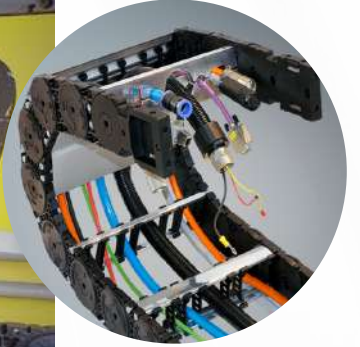

PortaCabos

A solução para sua aplicação